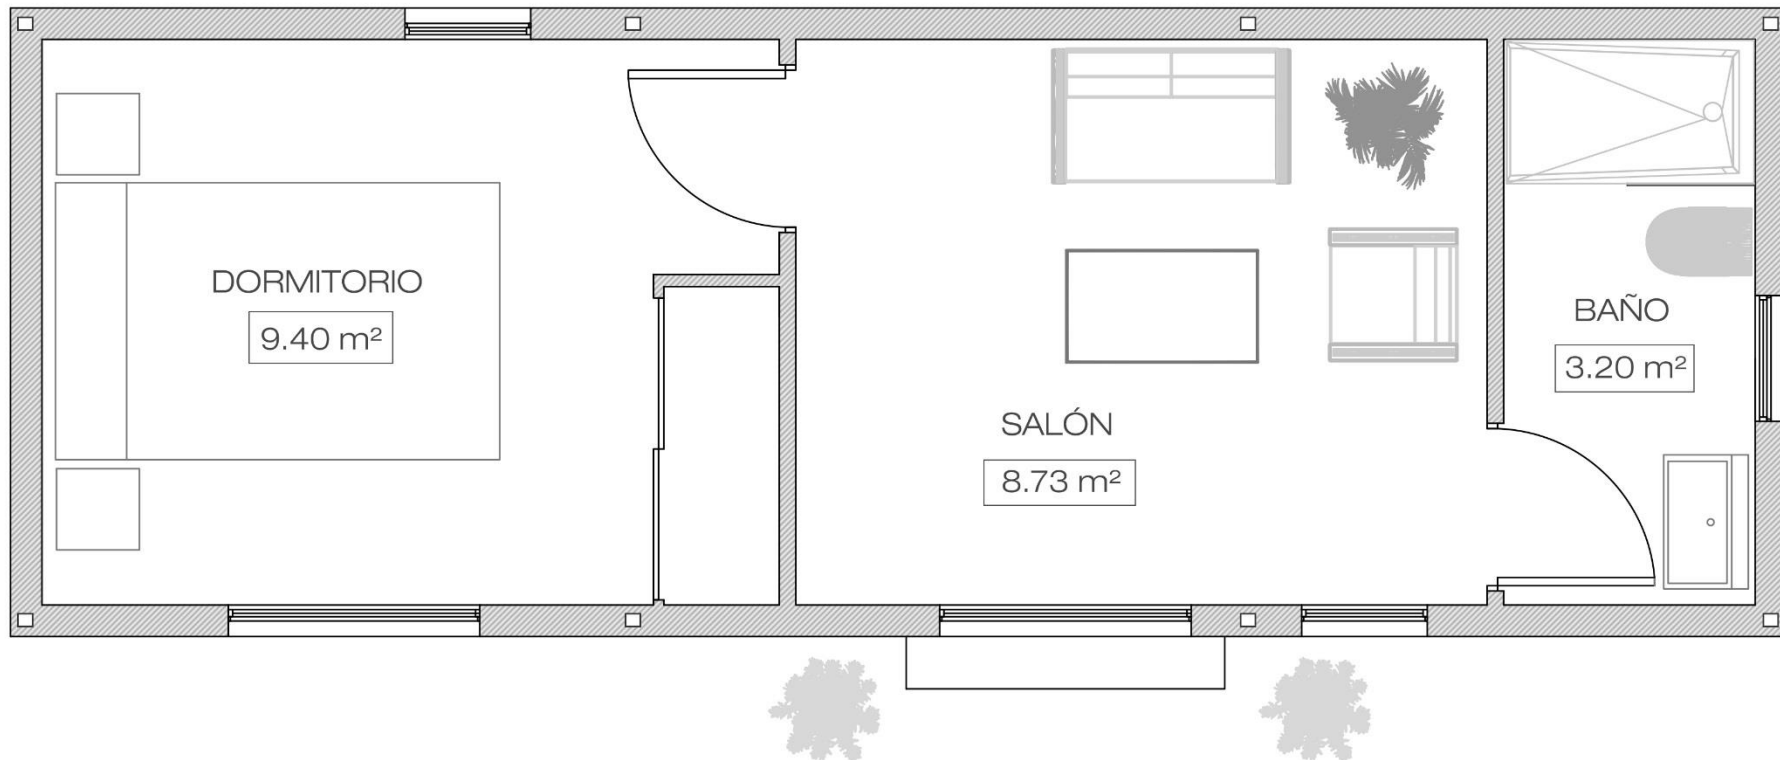

RESAN

ESPACIO JARDIN_MODELO S1			
PLANTA BAJA	SUP.UTIL	SUP.CONSTRUIDA	SUP.COMPUTABLE
DORMITORIO	9.40 m ²		
SALÓN	8.73 m ²		
CUARTO DE BAÑO	3.20 m ²		
TOTAL SUPERFICIE	21.33 m ²	25,44 m ²	25,44 m ²

Modelo Suite = 25,44 m²

RESAN