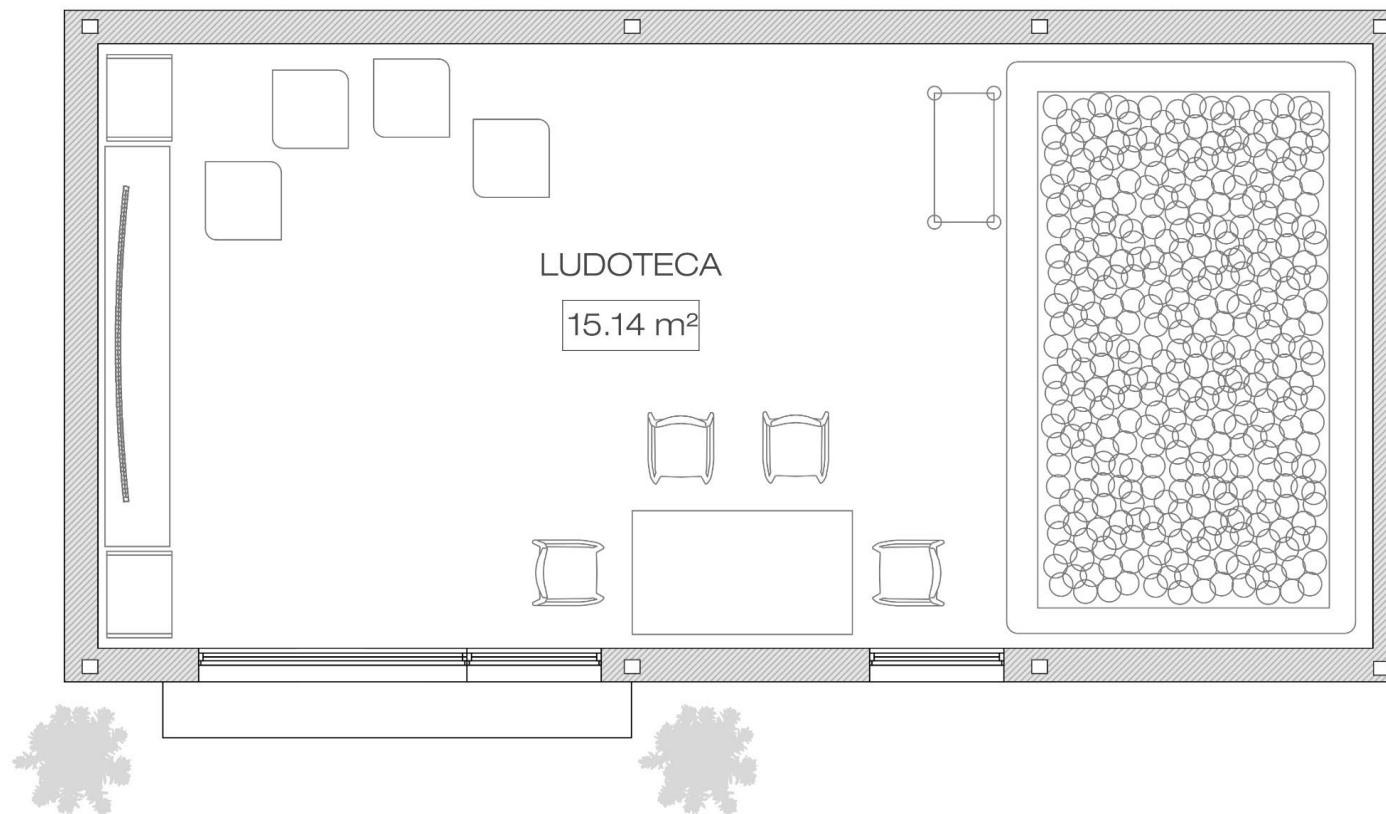

RESAN

MODELO LUDOTECA			
PLANTA BAJA	SUP.UTIL	SUP.CONSTRUIDA	SUP.COMPUTABLE
SALA DE JUEGOS	15.14 m <sup>2</sup>		
TOTAL SUPERFICIE	18.00 m <sup>2</sup>	18.00 m <sup>2</sup>	18.00 m <sup>2</sup>

## Modelo Ludoteca

Modelo = 18,00 m<sup>2</sup>

RESAN