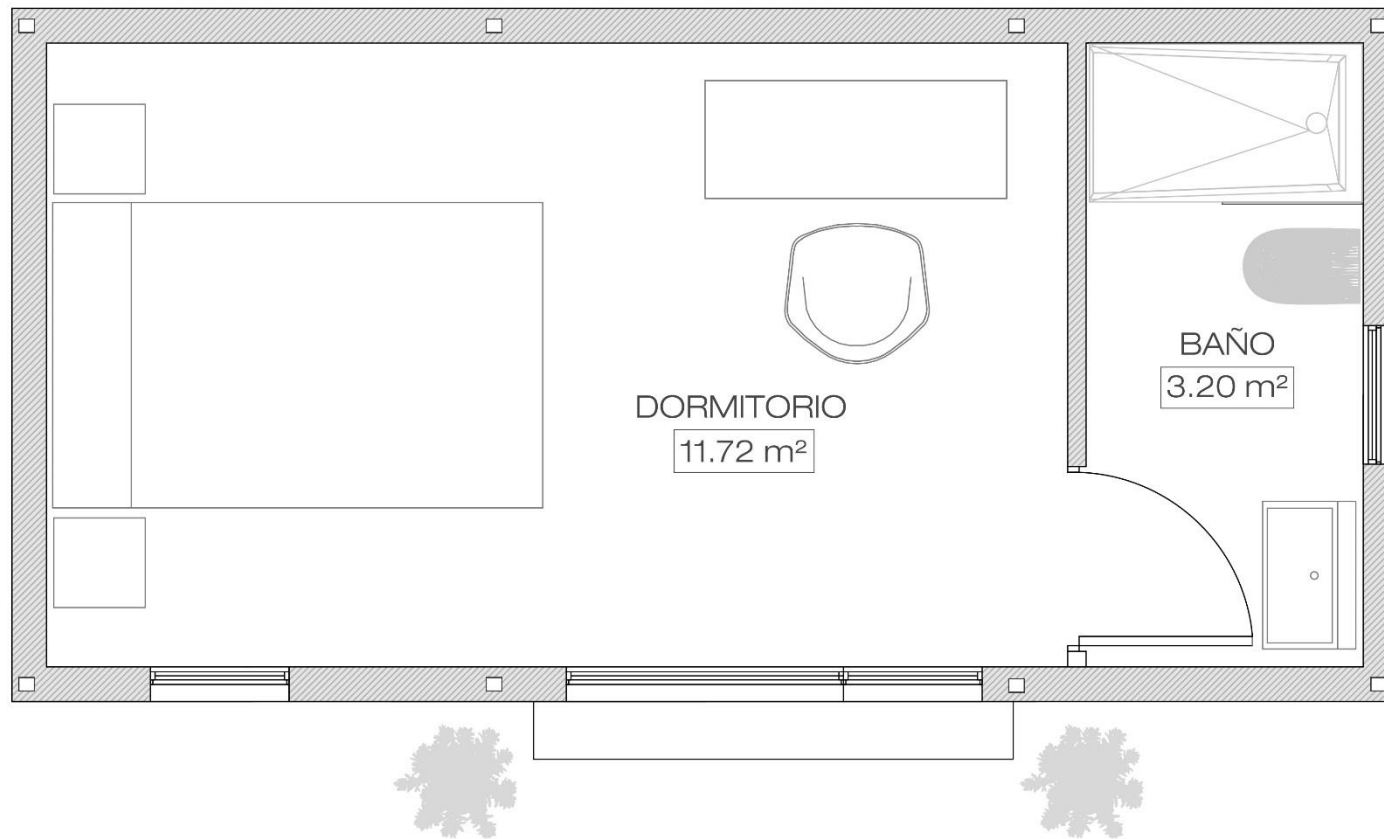

RESAN

MODELO SUITE 18			
PLANTA BAJA	SUP.UTIL	SUP.CONSTRUIDA	SUP.COMPUTABLE
DORMITORIO	11.72 m ²		
BAÑO	3.20 m ²		
TOTAL SUPERFICIE	14.92 m ²	18.00 m ²	18.00 m ²

Modelo Suite 18

Modelo = 18.00 m²

RESAN