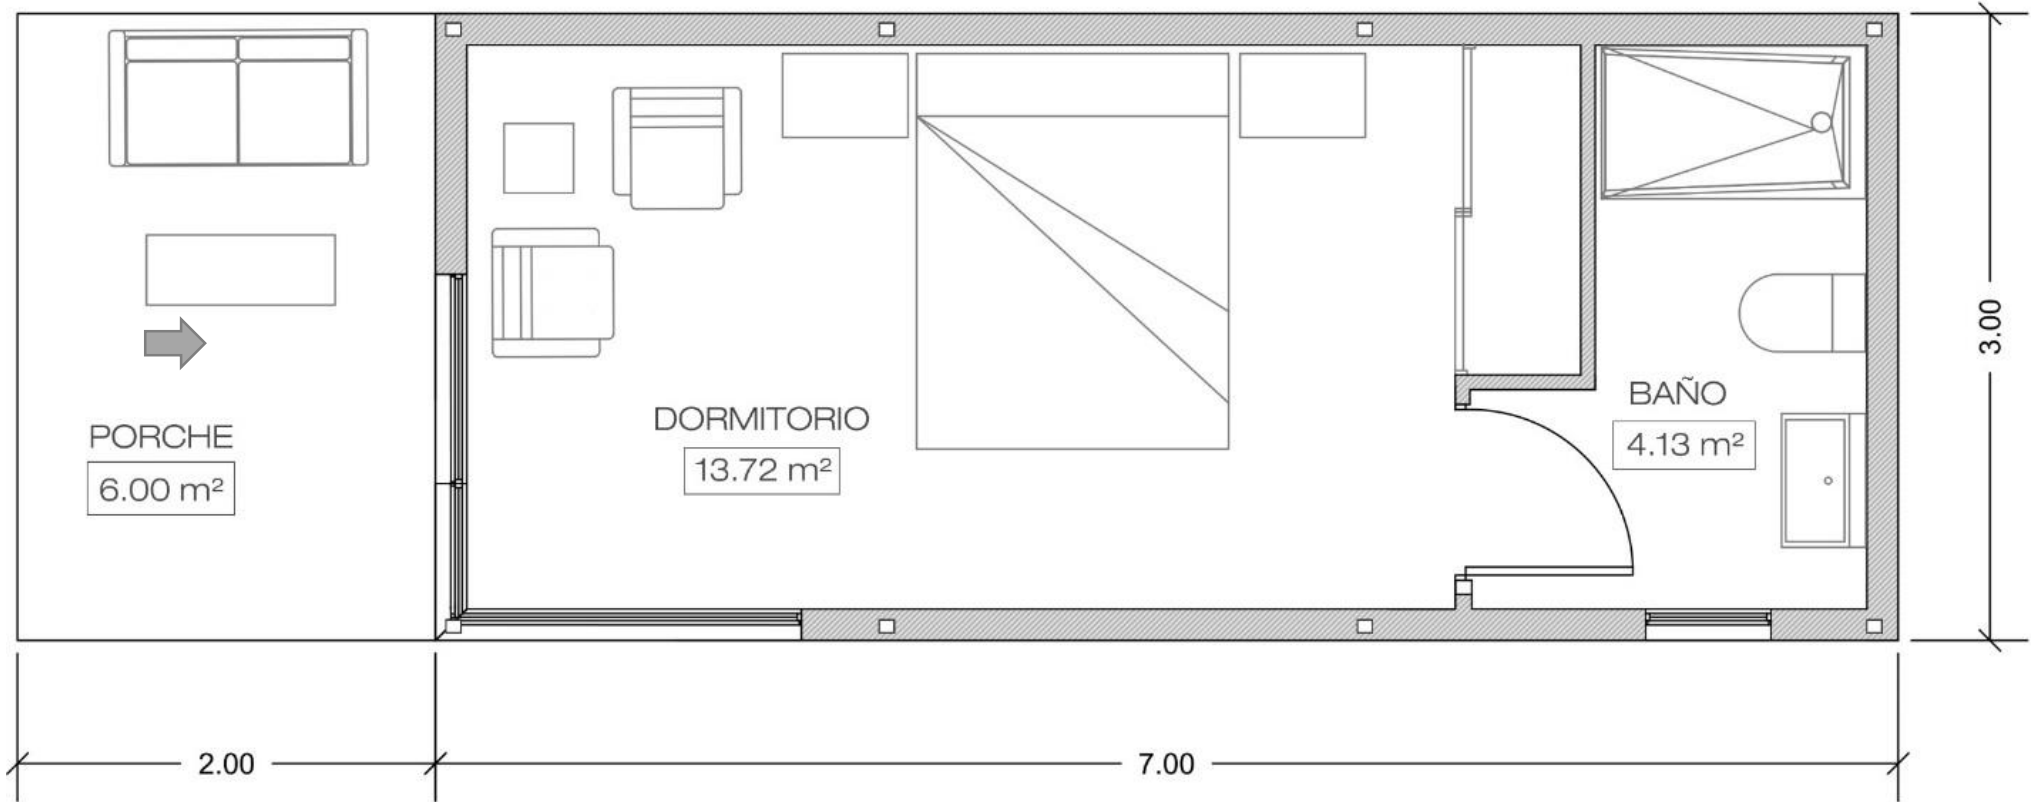

RESAN

| MODELO SUITE 21 | | | |
|------------------|----------------------|----------------------|----------------------|
| PLANTA BAJA | SUP.UTIL | SUP.CONSTRUIDA | SUP.COMPUTABLE |
| DORMITORIO | 13.72 m ² | | |
| CUARTO DE BAÑO | 4.13 m ² | | |
| TOTAL SUPERFICIE | 17.85 m ² | 21.00 m ² | 21.00 m ² |

Modelo Suite 21

Modelo = 21.00 m²

Porche = 6.00 m²

RESAN