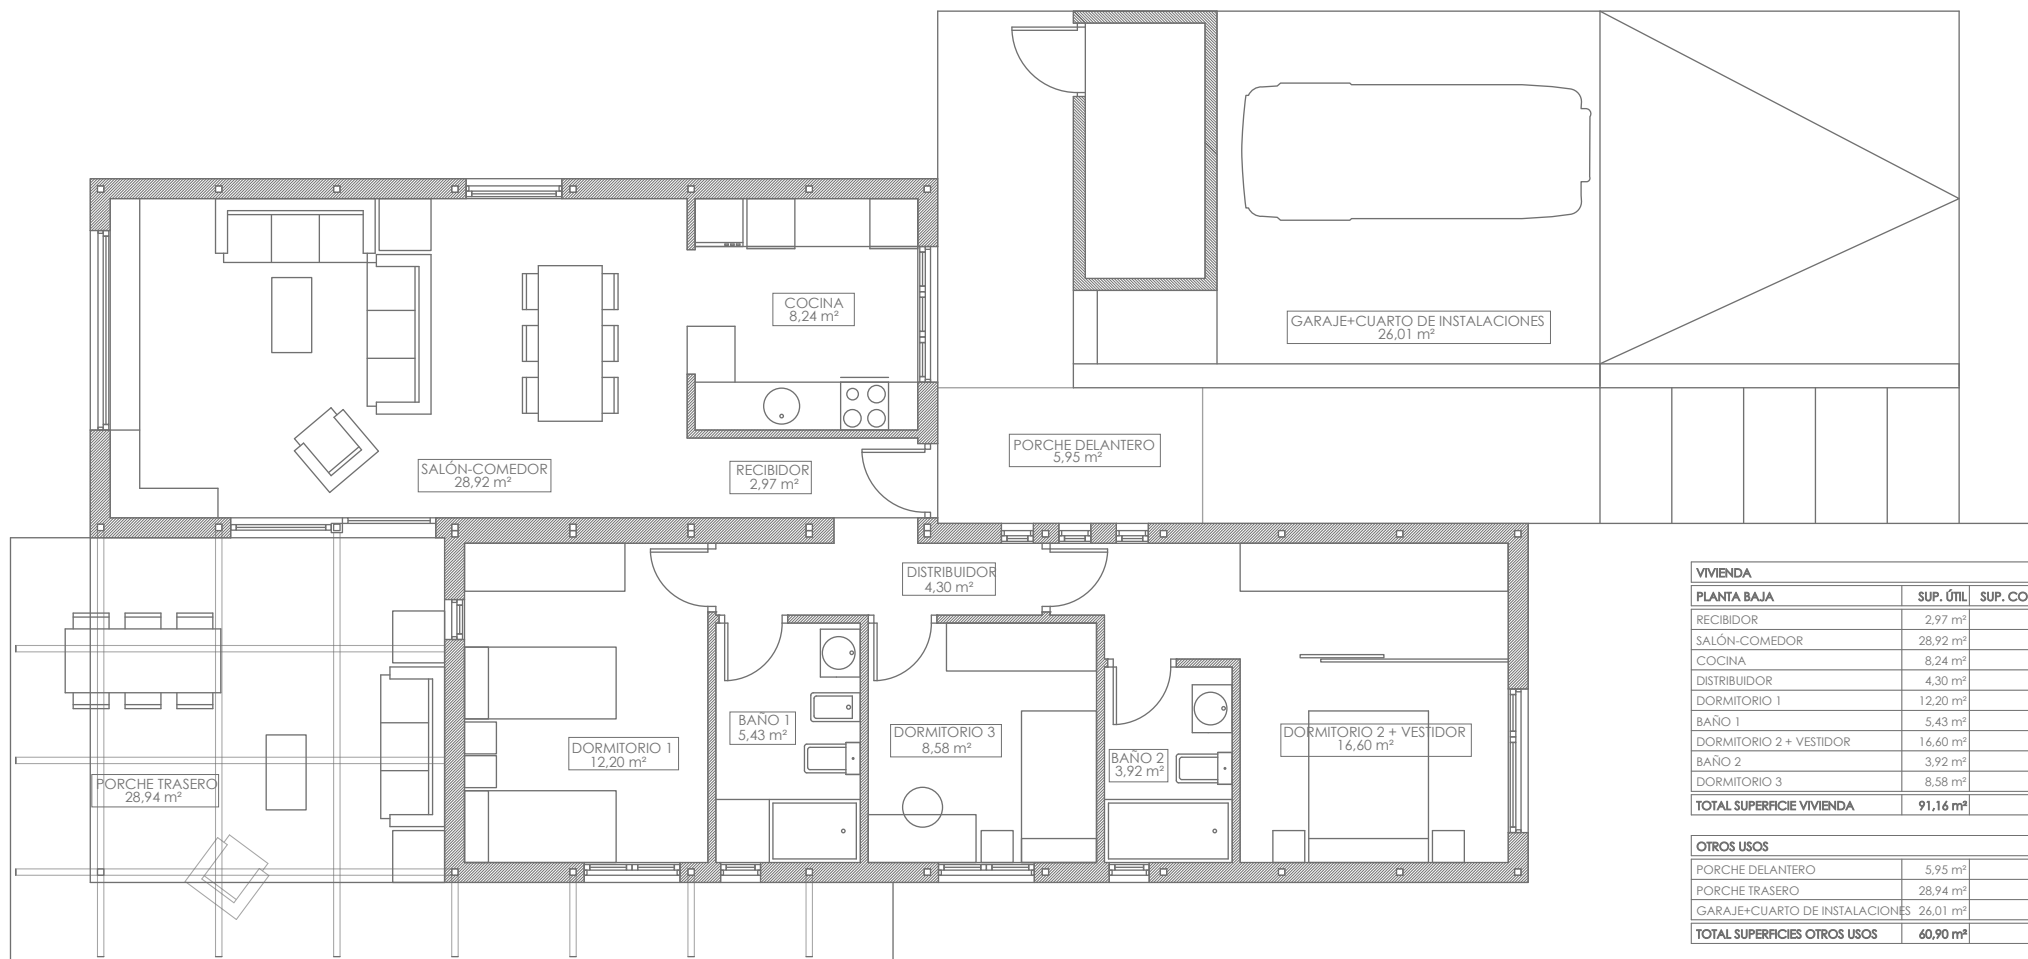

RESAN

Vivienda pareada en Peñasolana

3 DORMITORIOS_Stotal= 174 m²

VIVIENDA		
PLANTA BAJA	SUP. ÚTIL	SUP. CONSTRUIDA
RECIBIDOR	2,97 m ²	
SALÓN-COMEDOR	28,92 m ²	
COCINA	8,24 m ²	
DISTRIBUIDOR	4,30 m ²	
DORMITORIO 1	12,20 m ²	
BAÑO 1	5,43 m ²	
DORMITORIO 2 + VESTIDOR	16,60 m ²	
BAÑO 2	3,92 m ²	
DORMITORIO 3	8,58 m ²	
TOTAL SUPERFICIE VIVIENDA	91,16 m²	107,78 m²

OTROS USOS		
PORCHE DELANTERO	5,95 m ²	5,95 m ²
PORCHE TRASERO	28,94 m ²	28,94 m ²
GARAJE+CUARTO DE INSTALACIONES	26,01 m ²	31,15 m ²
TOTAL SUPERFICIES OTROS USOS	60,90 m²	66,04 m²

CUADRO RESUMEN DE SUPERFICIES		
VIVIENDA	91,16 m ²	107,78 m ²
OTROS USOS	60,90 m ²	66,04 m ²
TOTAL SUPERFICIES	152,06 m²	173,82 m²